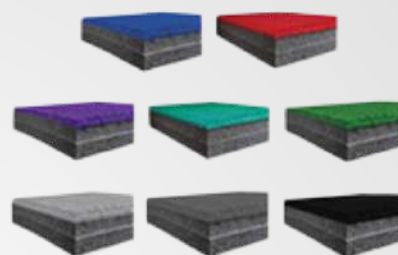

3. PISTA DE GIMNASIA IMPORTADA

Especificaciones:

- 25.6 mts largo x 91.44 cm ancho x 3 cm
- Envío incluido a tu ciudad
- Entrega 90 días hábiles