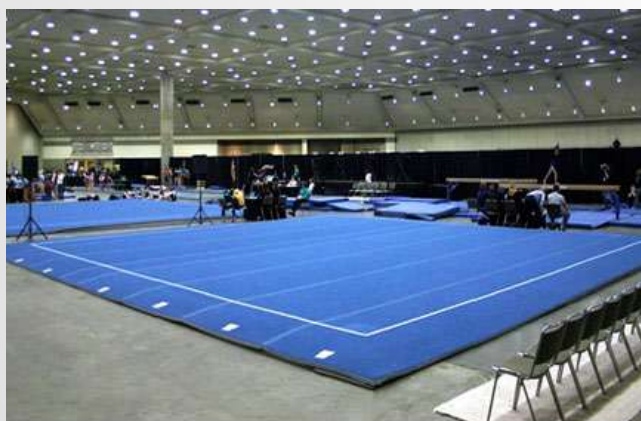

2. PEDANA 9 ROLLOS FLEXI - ROLL IMPORTADO

Especificaciones:

- 12.84 mts largo x 16.74 mts ancho x 3cm espesor
- Envío incluido a tu ciudad
- Entrega 90 días hábiles

PRECIO ROLLO: $ 62.100.000 C/U