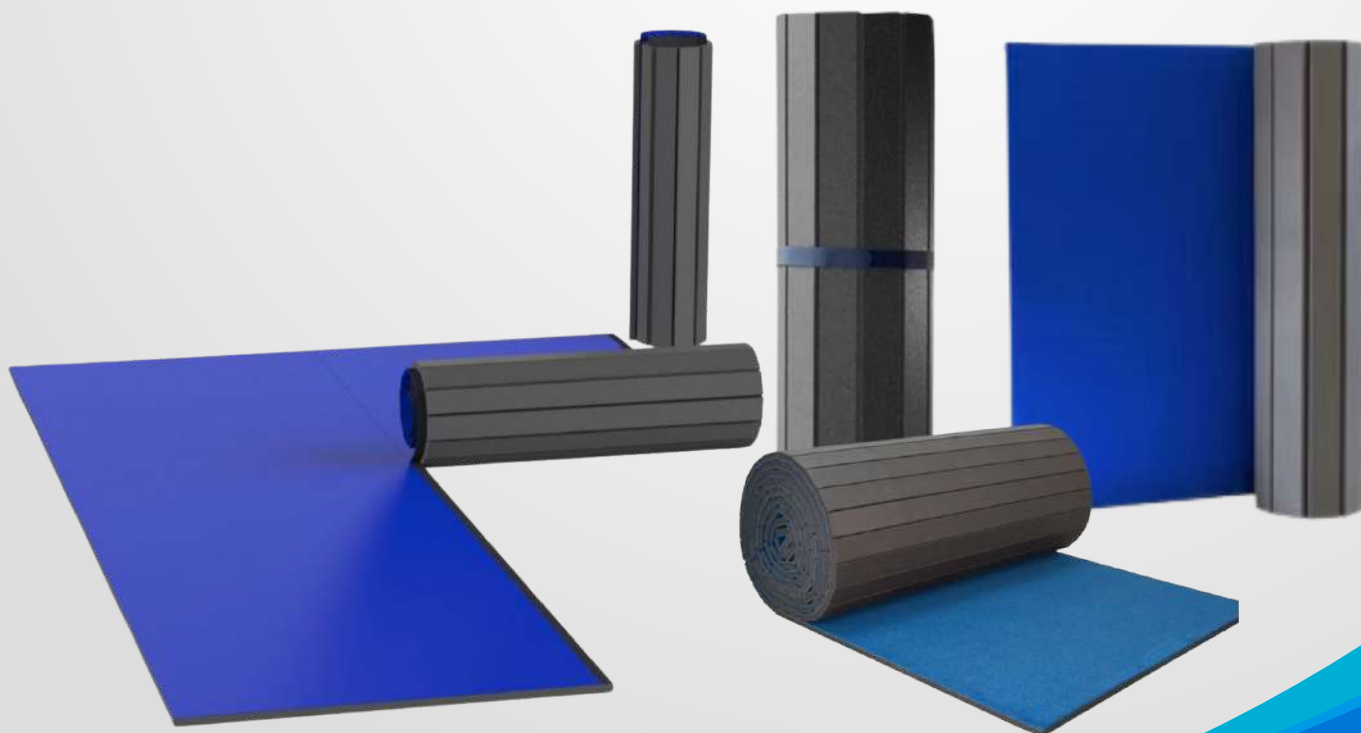

3. FLEXI - ROLL PERSONAL NACIONAL

Especial para desarrollar habilidades básicas de gimnasia

Especificaciones:

- 2 mts largo x 1mt ancho x 5cm - Costo $ 750.000
- 3 mts largo x 1mt ancho x 5cm - Costo $ 1.000.000
- 3 mts largo x 1.90 mt ancho x 5cm - Costo $ 1.300.000
- 4 mts largo x 1mt ancho x 5cm - Costo $ 1.500.000
- 4 mts largo x 1.90 mt ancho x 5cm - Costo $ 1.700.000
- 5 mts largo x 1mt ancho x 5cm - Costo $ 2.000.000
- 6 mts largo x 1mt ancho x 5cm - Costo $ 2.390.000
- 6 mts largo x 1.90 mt ancho x 5cm - Costo $ 2.500.000
- 13mts largo x 1.90mt ancho x 5cm - Costo $ 4.990.000
- Entrega 15 dias habiles

PRECIO VARIA SEGÚN EL TAMAÑO