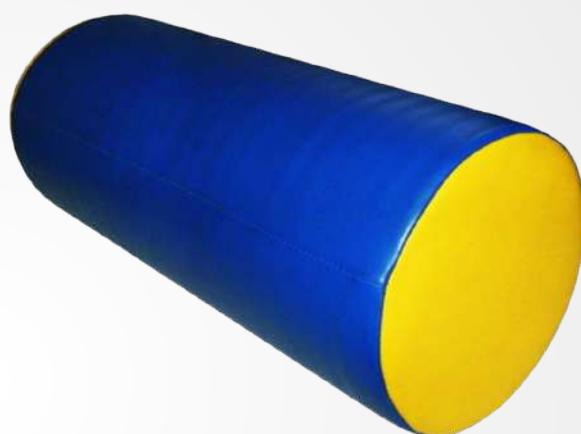

IMPLEMENTACIÓN DE ESPUMA

1. CILINDRO EDUCATIVO

Especificaciones:

- 80cm diametro x 90 cm largo
- Espuma semicompacta
- Forro tipo carpa
- Entrega 25 días hábiles

PRECIO: \$ 1.590.000 C/U

2. PLANO INCLINADO

Especificaciones:

- 1.90m largo x 1m ancho x 50cm alto x 10cm punta
- Espuma semicompacta
- Forro tipo carpa
- Entrega 25 días hábiles

PRECIO: \$ 1.590.000 C/U

3. PLANO INCLINADO DOBLE SERVICIO

Especificaciones: